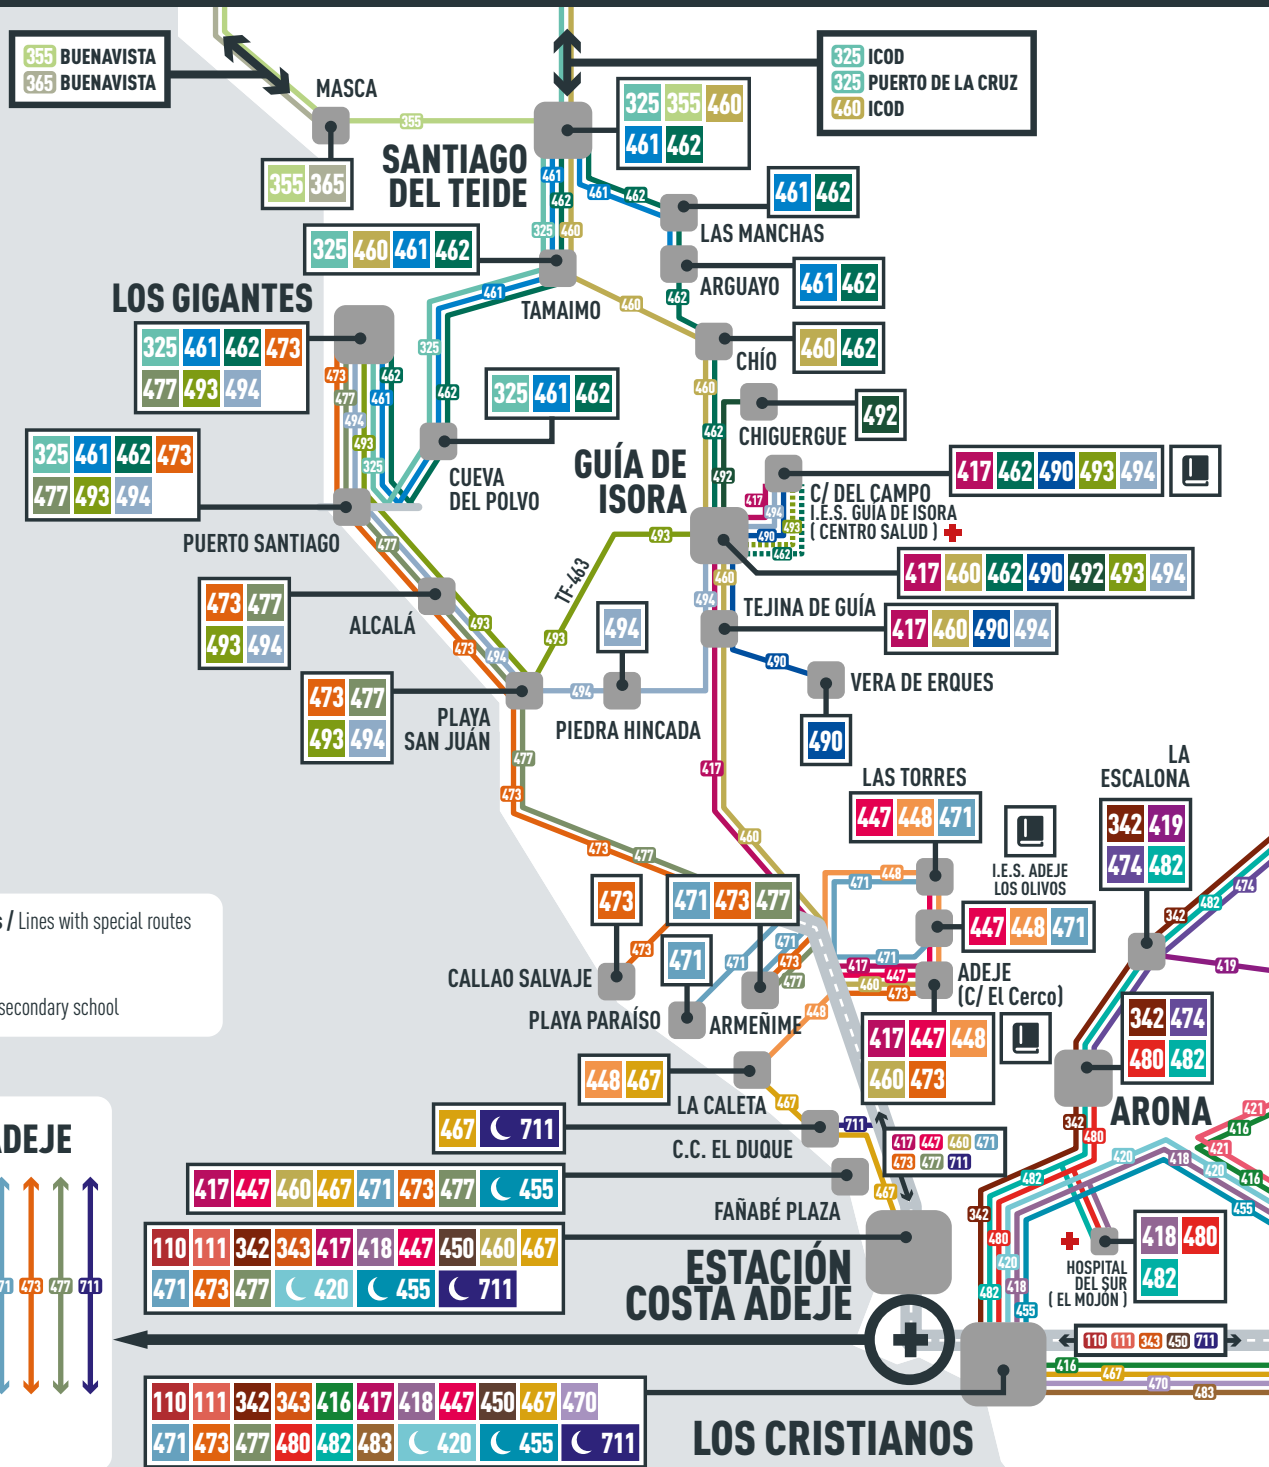

# PLANO DE LA NUEVA RED DEL SUR (SUROESTE) / NEW BUS ROUTE MAP TENERIFE SOUTH (SOUTHWEST)

..... Línea con trayectos especiales / Lines with special routes

☾ Línea nocturna / Night bus

▣ Colegio o Instituto / Primary or secondary school

## ESTACIÓN COSTA ADEJE

## LOS CRISTIANOS

417 447 460 467 471 473 477 ☾ 455

110 111 342 343 417 418 447 450 460 467  
471 473 477 ☾ 420 ☾ 455 ☾ 711

110 111 342 343 416 417 418 447 450 467 470  
471 473 477 480 482 483 ☾ 420 ☾ 455 ☾ 711