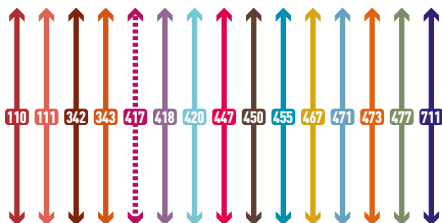

# PLANO DE LA NUEVA RED DEL SUR (SUROESTE) / NEW BUS ROUTE MAP TENERIFE SOUTH (SOUTHWEST)

..... Línea con trayectos especiales / Lines with special routes

☾ Línea nocturna / Night bus

▣ Colegio o Instituto / Primary or secondary school

## LOS CRISTIANOS

417 447 460 467 471 473 477 ☾ 455

110 111 342 343 417 418 447 450 460 467  
471 473 477 ☾ 420 ☾ 455 ☾ 711

110 111 342 343 416 417 418 447 450 467 470  
471 473 477 480 482 483 ☾ 420 ☾ 455 ☾ 711